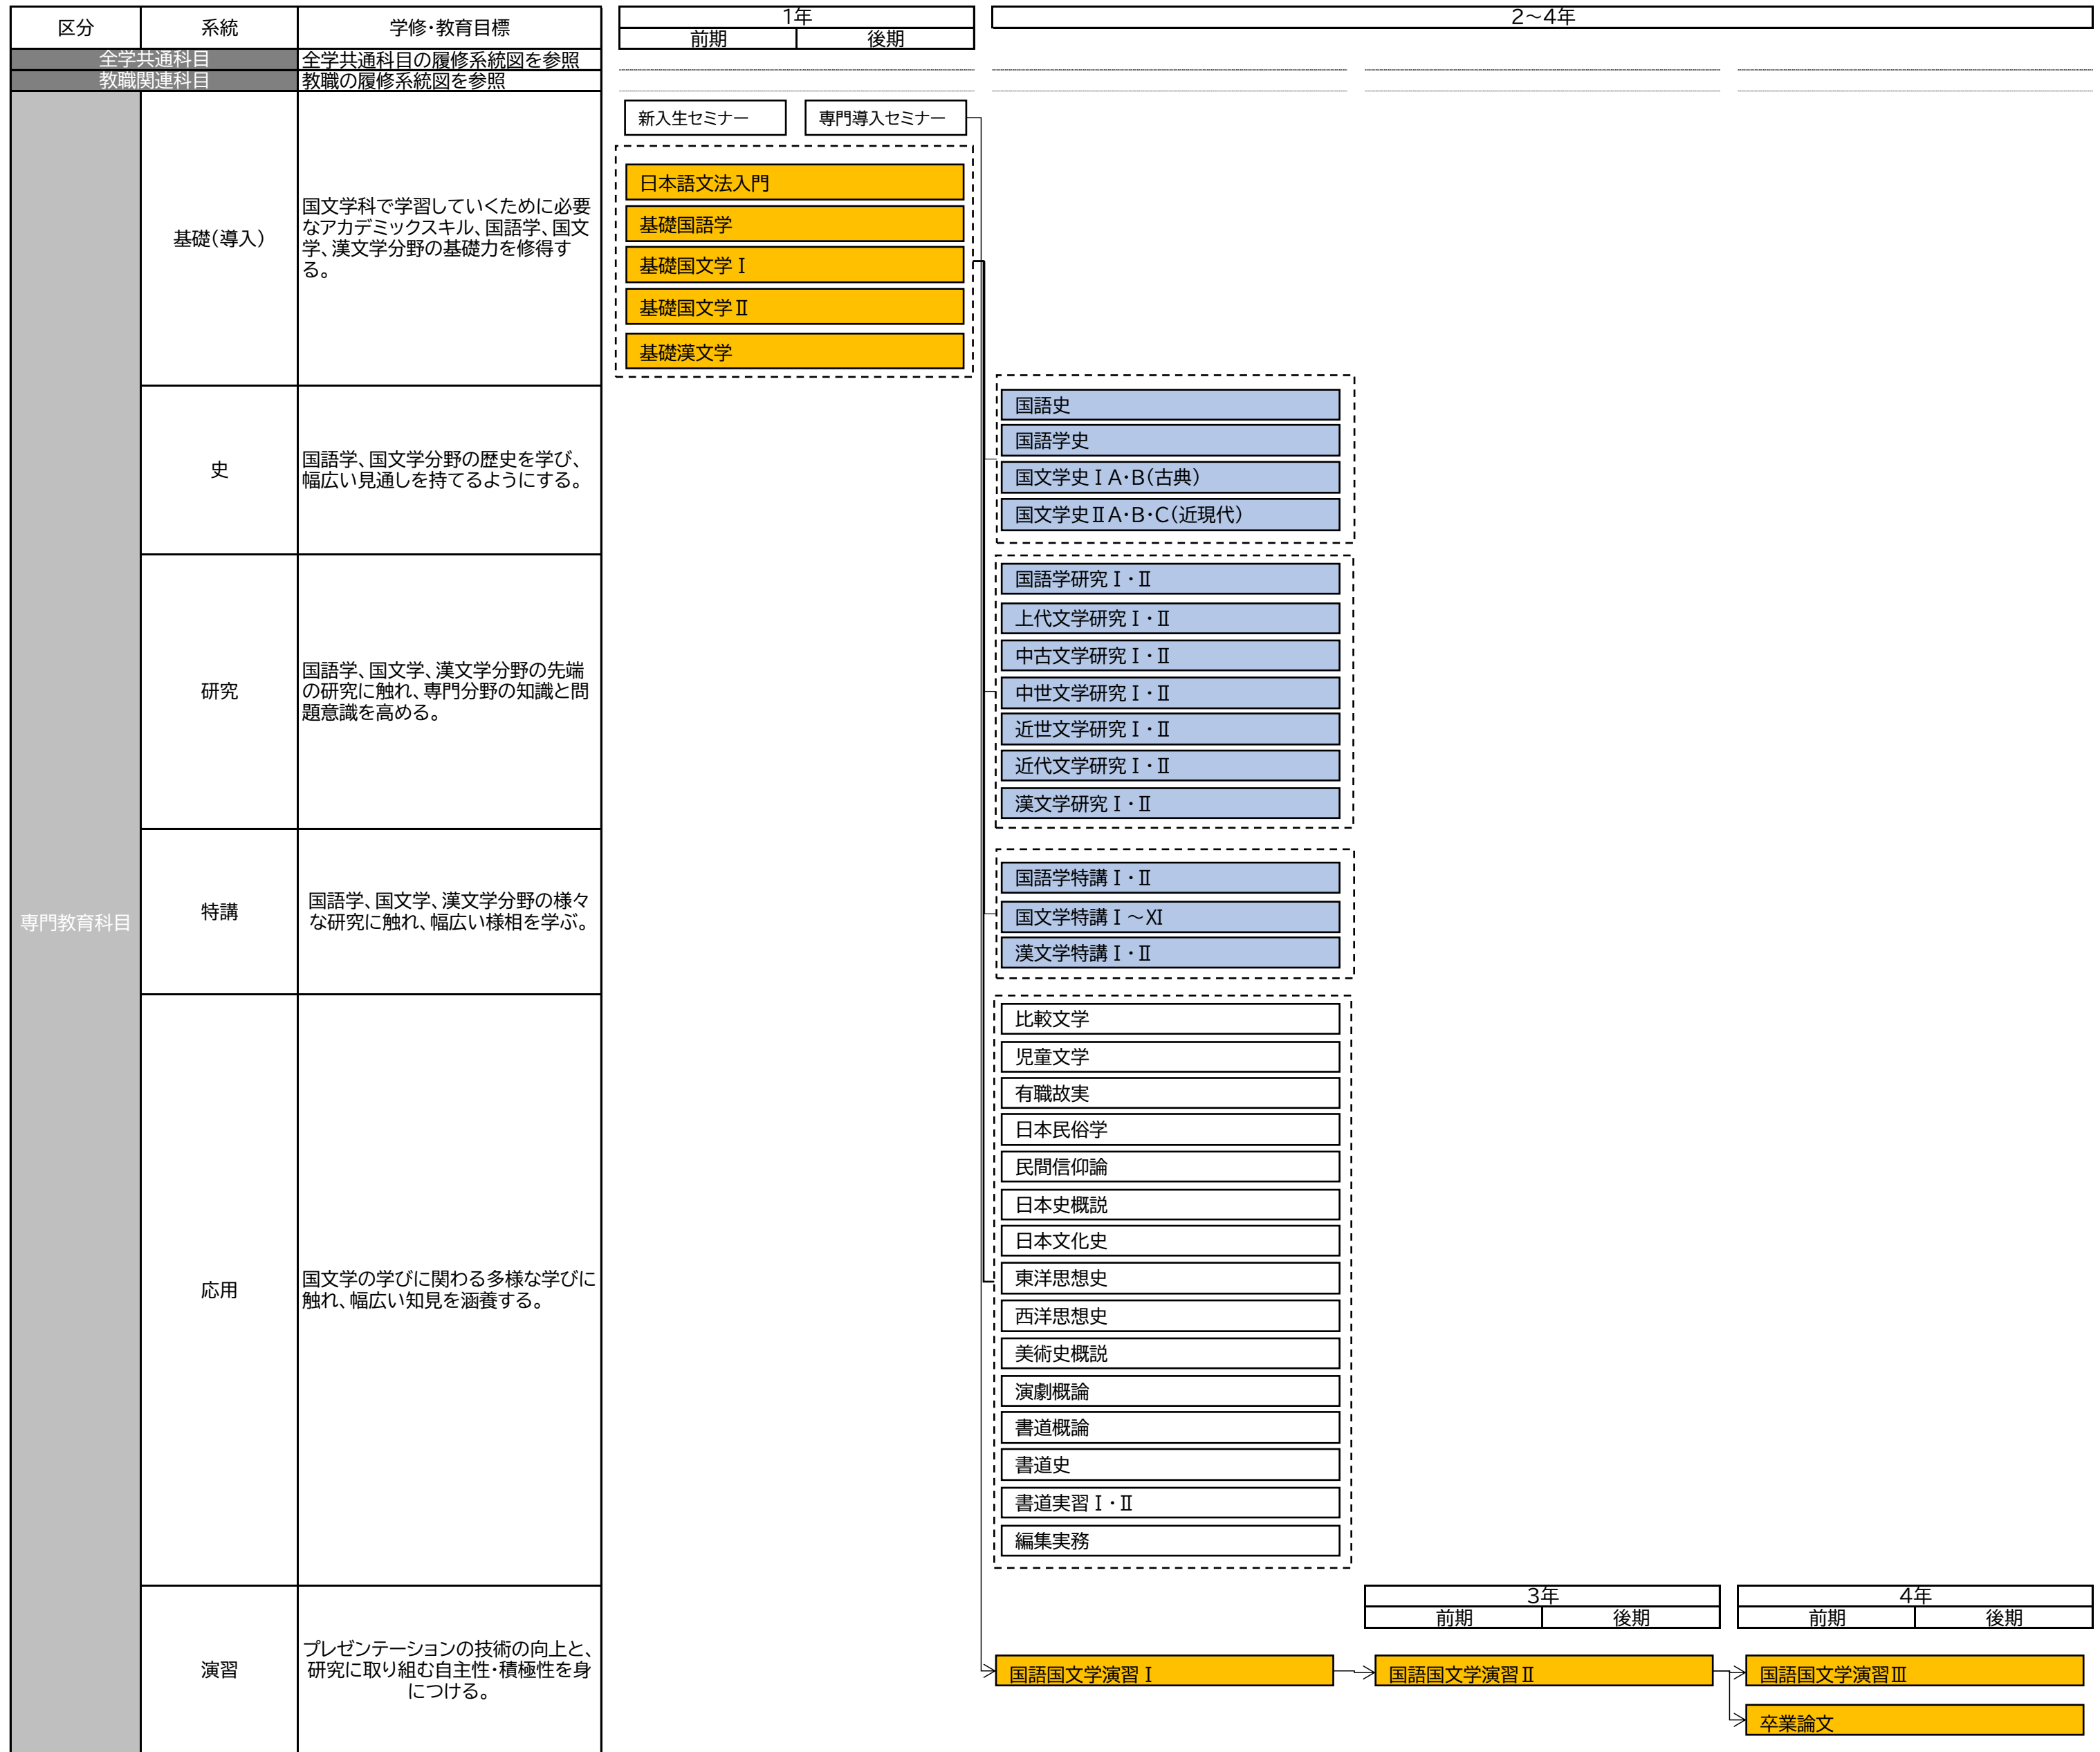

履修系統図(カリキュラムマップ)文学部国文学科

必修科目
 選択必修科目
 選択科目